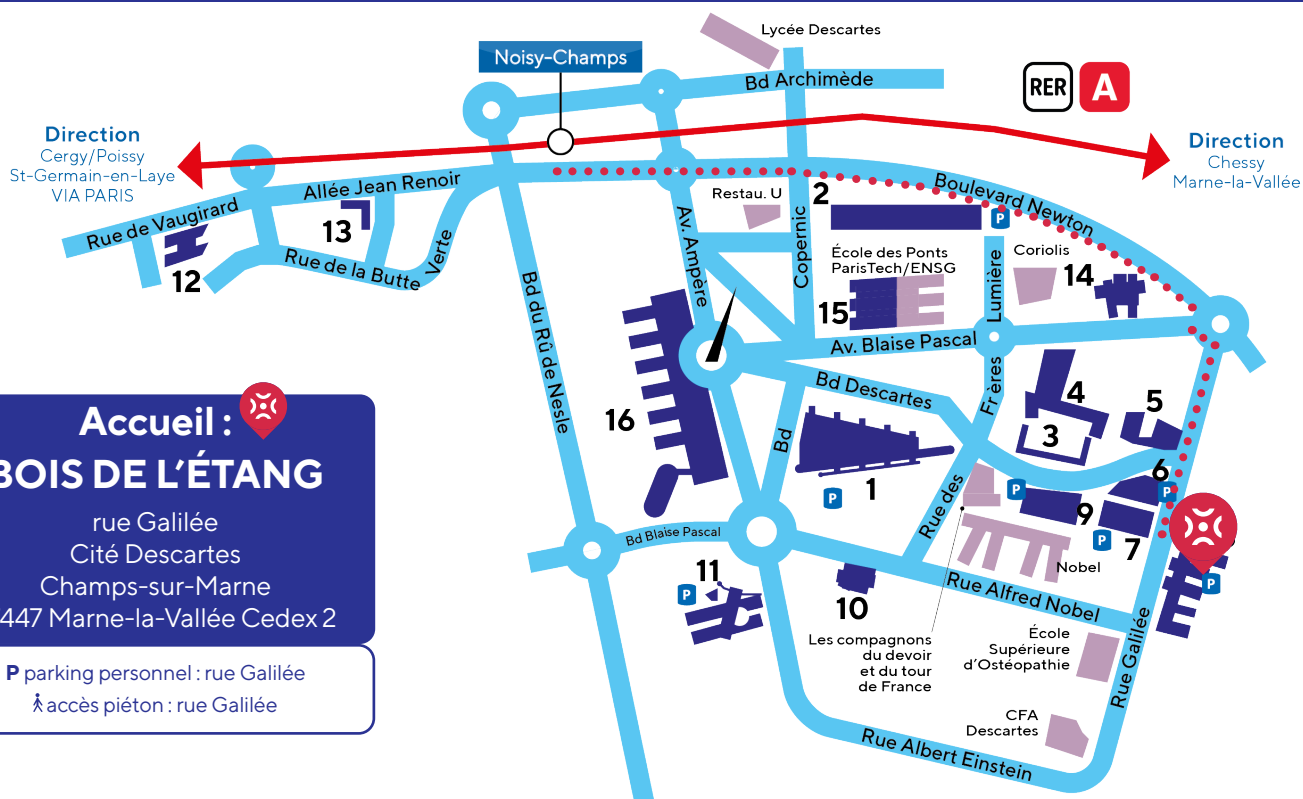

CITÉ DESCARTES

Accueil : BOIS DE L'ÉTANG

rue Galilée
Cité Descartes
Champs-sur-Marne
77447 Marne-la-Vallée Cedex 2

P parking personnel : rue Galilée
 accès piéton : rue Galilée

Accès par le

RERA - direction Marne-la-Vallée
station **Noisy-Champs**
sortie n°3 Cité Descartes

à la sortie de la gare **tourner à gauche** et continuer sur
le **bd Newton** pendant 400m jusqu'au **rond point** -
prendre la deuxième à droite **rue Galilée** et sur 300m
tourner à gauche

Accès par les bus **213** ou **312**

213 direction Le Village

Départ : Noisy-Champs RER - Descartes
Arrivé : Bois de l'Étang Université

312 direction Noisy-Champs RER - Descartes (Circuit Urbain)

Départ : Noisy-Champs RER - Descartes
Arrivé : Bois de l'Étang Université

1. **Bâtiment Copernic** : 5, bd Descartes • Champs-sur-Marne
2. **Bâtiment Bienvenue** : 12, bd Copernic • Champs-sur-Marne
3. **Maison de l'Étudiant** : rue des Frères Lumière • Champs-sur-Marne
4. **Bibliothèque Georges Perec** : rue des Frères Lumière • Champs-sur-Marne
5. **Gymnase de la Haute Maison** : bd Descartes • Champs-sur-Marne
6. **Bâtiment François Rabelais** : bd Descartes • Champs-sur-Marne
7. **Bâtiment Lavoisier** : rue Galilée • Champs-sur-Marne
8. **Bâtiment Bois de l'Étang** : rue Galilée • Champs-sur-Marne
9. **Bâtiment Clément Ader** : bd Descartes • Champs-sur-Marne
10. **Bâtiment Ada Lovelace - La Centrif'** : 2, rue Alfred Nobel • Champs-sur-Marne
11. **IUT de Marne-la-Vallée, site de Champs** : 2, rue Albert Einstein • Champs-sur-Marne
12. **Bâtiment Alexandra David-Néel** : 2, allée du Promontoire • Noisy-le-Grand
13. **Bâtiment Albert Camus** : 2, allée Jean Renoir • Noisy-le-Grand
14. **ÉAV&T** : 12, av. Blaise Pascal • Champs-sur-Marne
15. **ENSG Géomatique** : 6-8, av. Blaise Pascal • Champs-sur-Marne
16. **ESIEE Paris** : 2, bd Blaise Pascal • Noisy-le-Grand