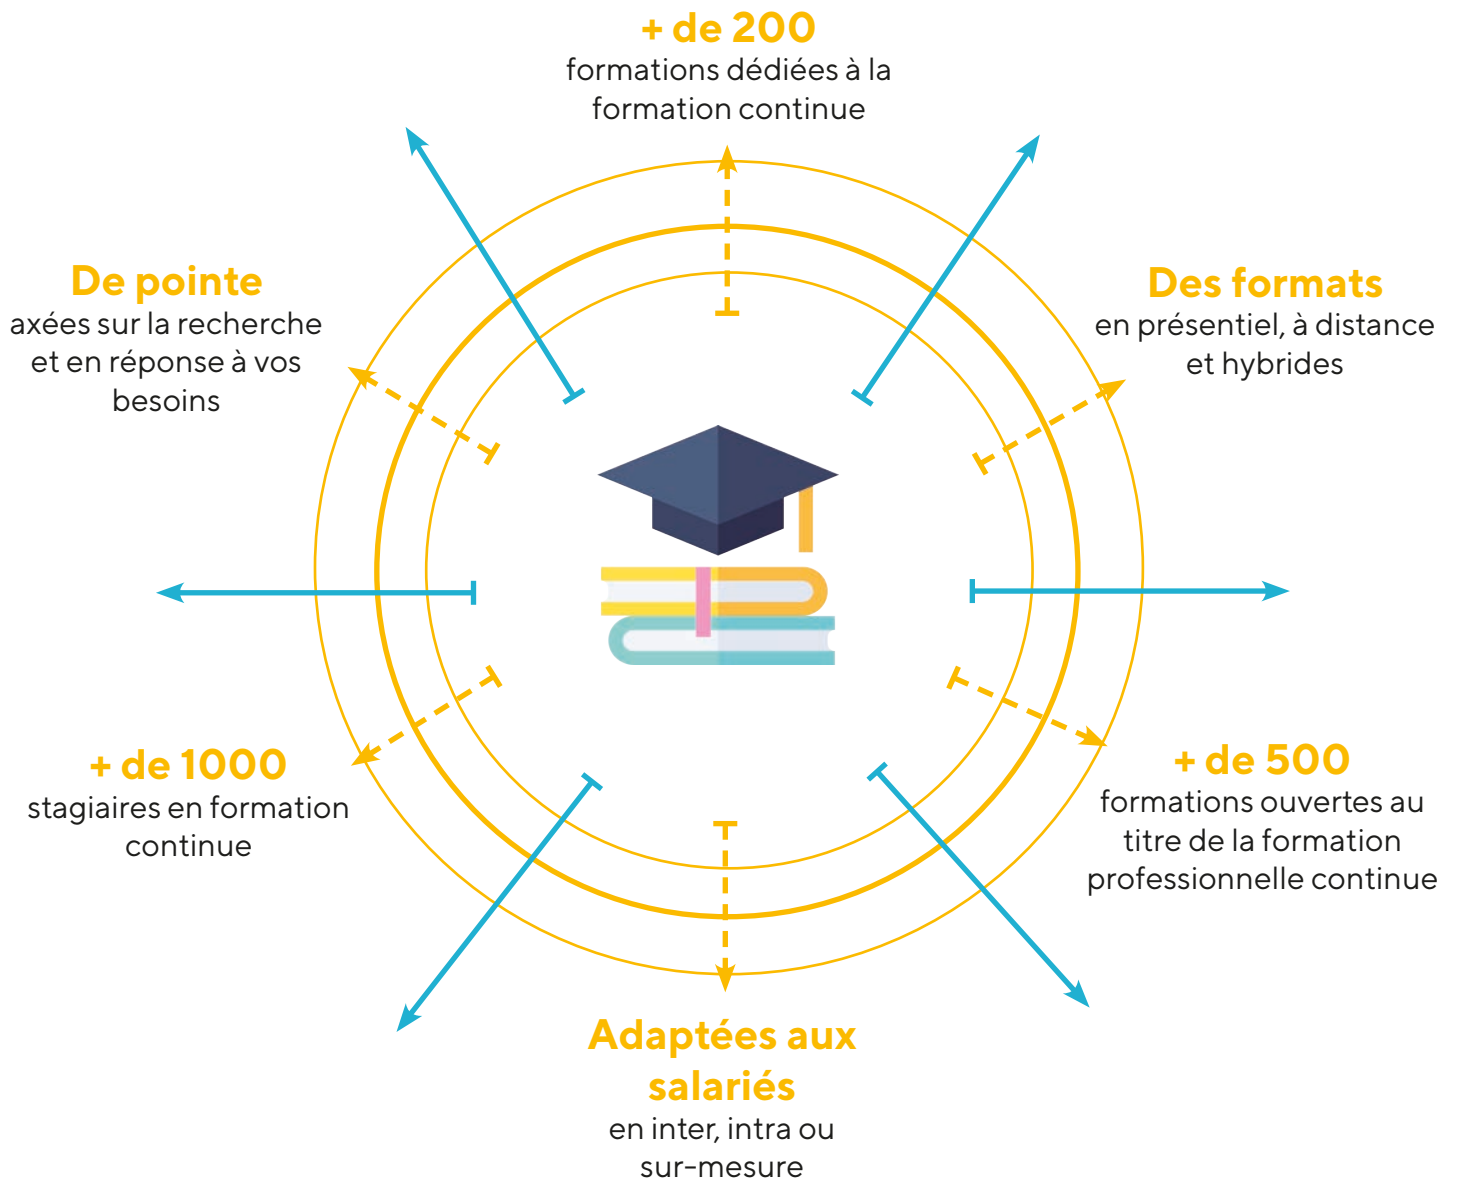

Les atouts de nos formations

Des diplômes d'ingénieurs accrédités par la Commission des Titres d'Ingénieur (CTI), des formations labellisées Grande École du Numérique (GEN), Conférence des Grandes Écoles (CGE), Institut d'Administration des Entreprises (IAE) et référencées au DATADOCK